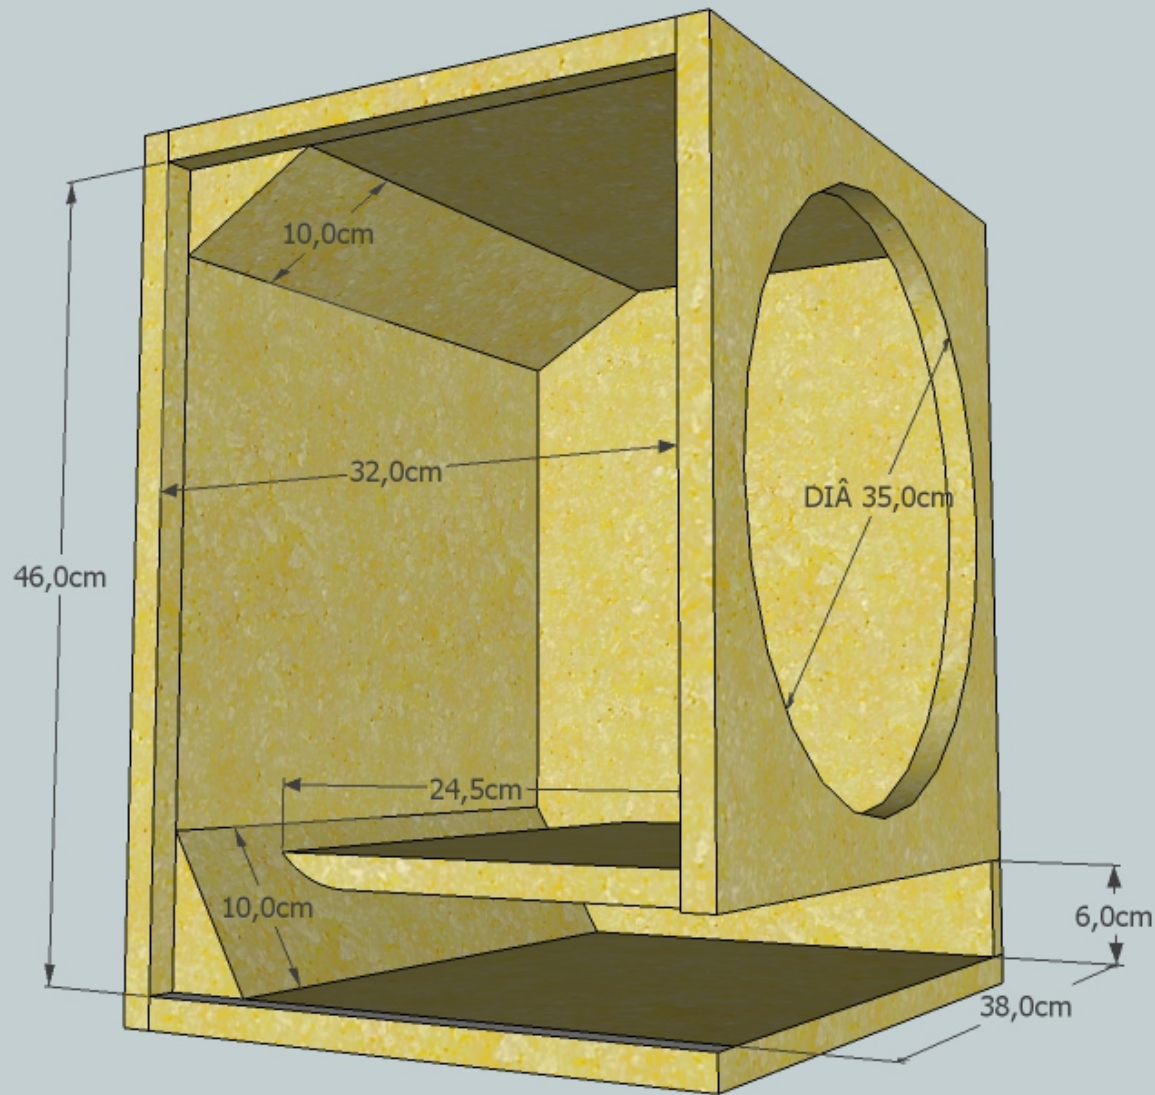

HP 250

Projeto de Caixa

- *MDF de 18 mm
- *Medidas Internas