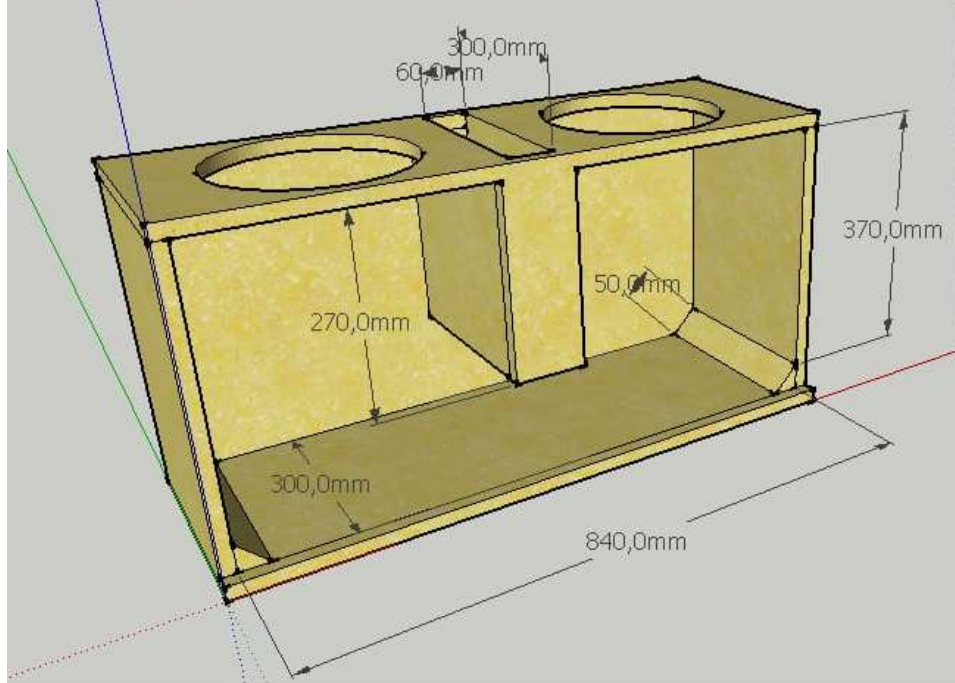

HP S500 12"
Fb: 43Hz
F3: 36Hz
Todas as Medidas Internas

HP S500 12"
Fb: 42Hz
F3: 35Hz
Todas as Medidas Internas